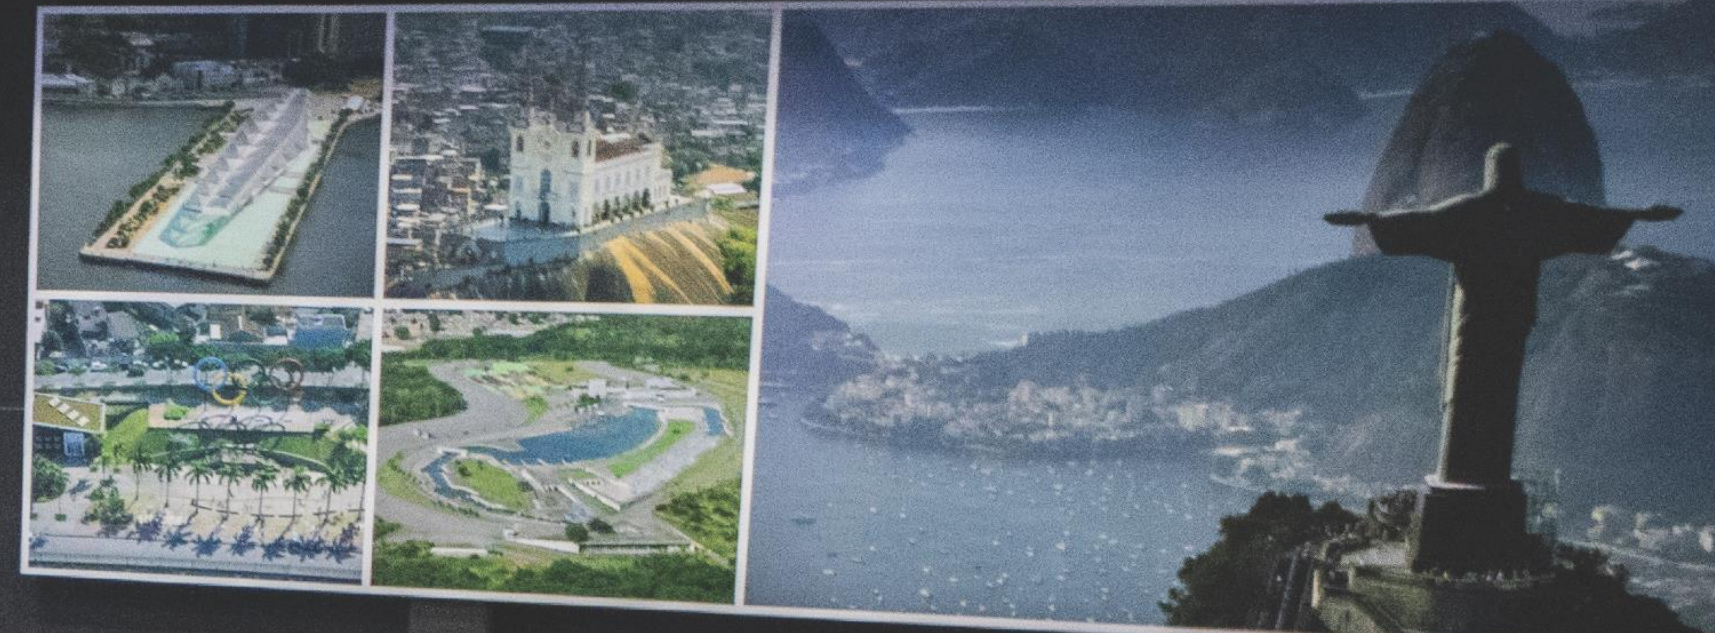

PREFEITURA
RIO

PREFEITURA
DE NITERÓI

Postulação
Conjunta
da Candidatura

Rio Niterói Jogos Pan-Americanos
2031

PREFEITURA
RIO

PREFEITURA
DE NITERÓI

CENTRO DE OPERAÇÕES PREFEITURA DO RIO

OS E EVENTOS

Dashboard - Mapa situacional

Mapa situacional da cidade de Niterói, mostrando a malha urbana, pontos de interesse e alertas. O mapa é colorido em tons de verde e amarelo, com pontos vermelhos indicando áreas de alerta. À direita do mapa, há uma barra de alertas com ícones e textos descrevendo os eventos.

Grande painel de telas exibindo câmeras de trânsito em tempo real, divididas em zonas Norte e Oeste. O painel mostra múltiplas câmeras de diferentes pontos da cidade, com legendas e informações de localização. No topo do painel, há uma barra de status com o texto "CIDADE EM ESTÁGIO DE NORMALIDADE" e um ícone de alerta.